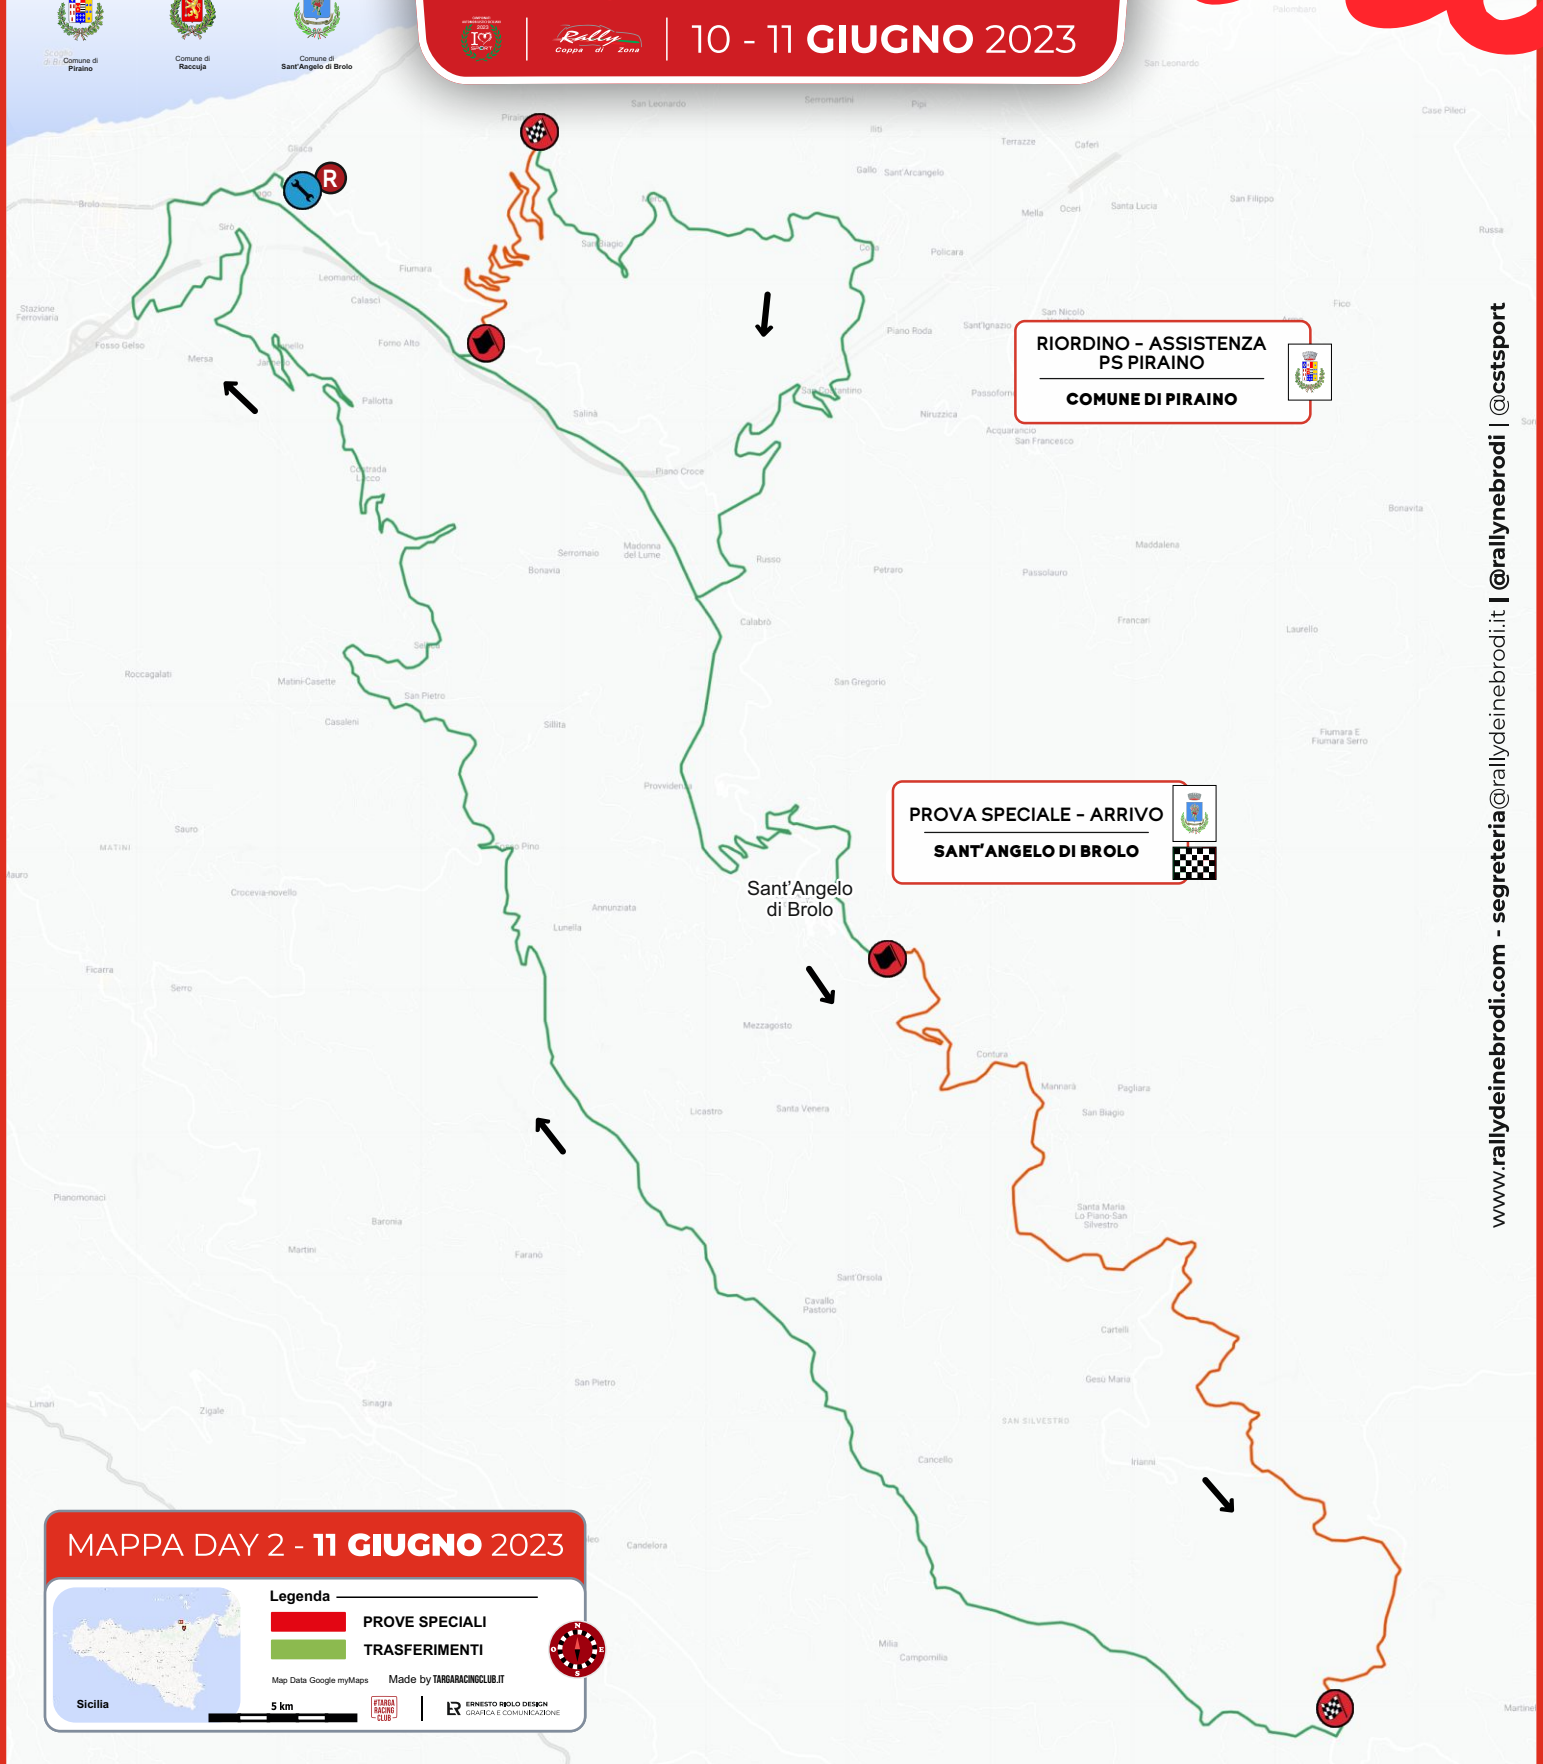

23°

cst

Rallye dei Nebrodi

rallydeinebrodi.com

COPPA RALLY DI ZONA - CAMPIONATO SICILIANO RALLY

10 - 11 GIUGNO 2023

**RIORDINO - ASSISTENZA
PS PIRAINO**
COMUNE DI PIRAINO

PROVA SPECIALE - ARRIVO
SANT'ANGELO DI BROLO

MAPPA DAY 2 - 11 GIUGNO 2023

Legenda

- █ PROVE SPECIALI
- █ TRASFERIMENTI

Map Data Google myMaps Made by TARGABACINGCLUB.IT

5 km

ERNESTO PROLO DESIGN GRAFICA E COMUNICAZIONE

www.rallydeinebrodi.com - segreteria@rallydeinebrodi.it | @rallynebrodi | @cstsport