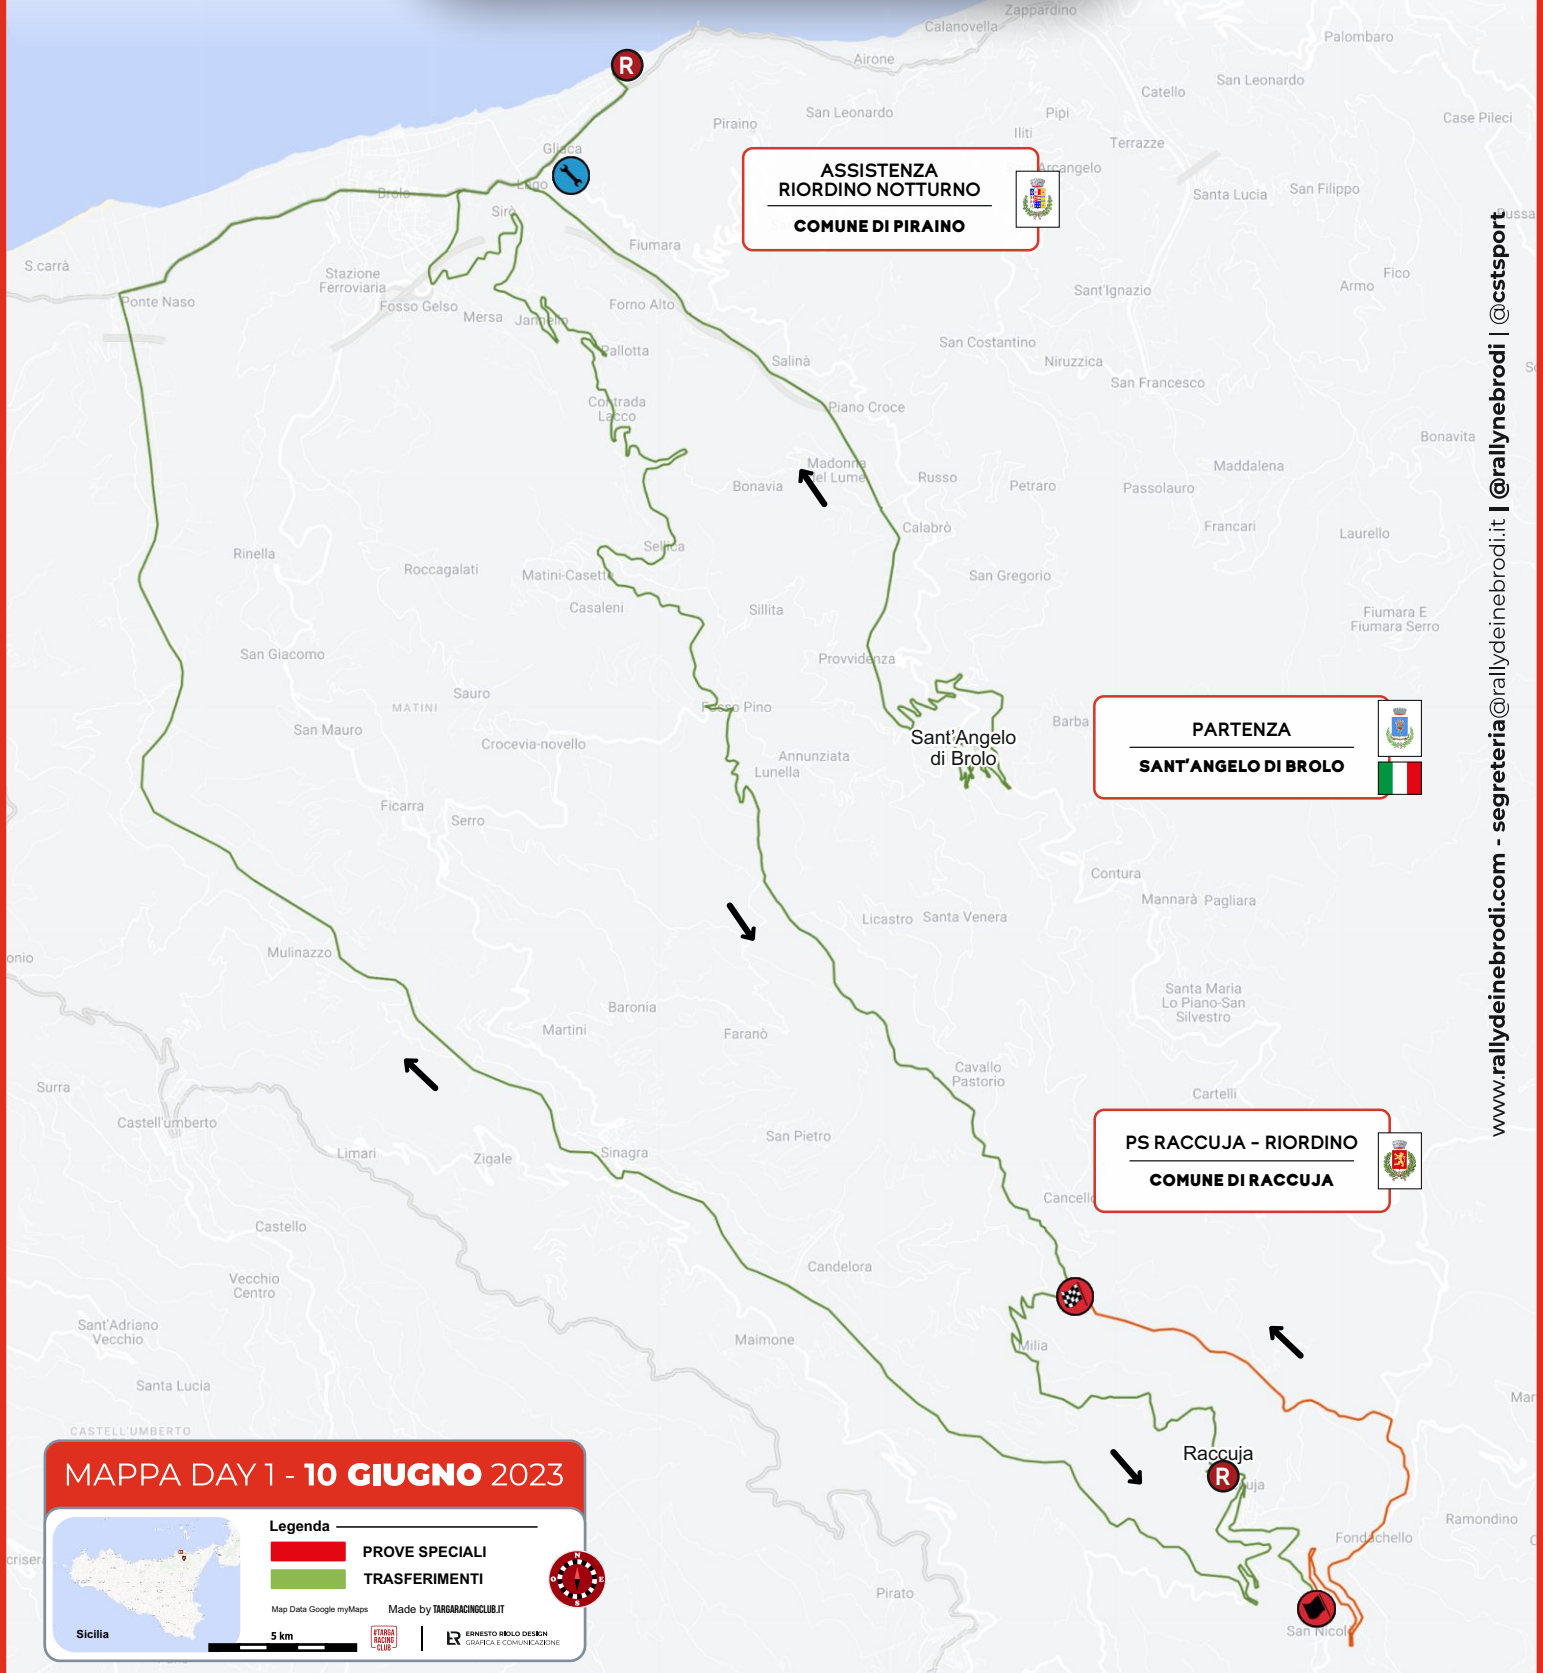

23°

cst

Rallye dei Nebrodi

rallyeinebrodi.com

COPPA RALLY DI ZONA - CAMPIONATO SICILIANO RALLY

10 - 11 GIUGNO 2023

Comune di Piraino

Comune di Racuja

Comune di Sant'Angelo di Brolo

MAPPA DAY 1 - 10 GIUGNO 2023

Legenda

- █ PROVE SPECIALI
- █ TRASFERIMENTI

Map Data Google myMaps | Made by TARGARACINGCLUB.IT

5 km

ETARRA RACING CLUB | EDINOSTO BIBLO DESIGN GRAFICA E COMUNICAZIONE

www.rallyeinebrodi.com - segreteria@rallyeinebrodi.it | @rallynebrodi | @cstsport